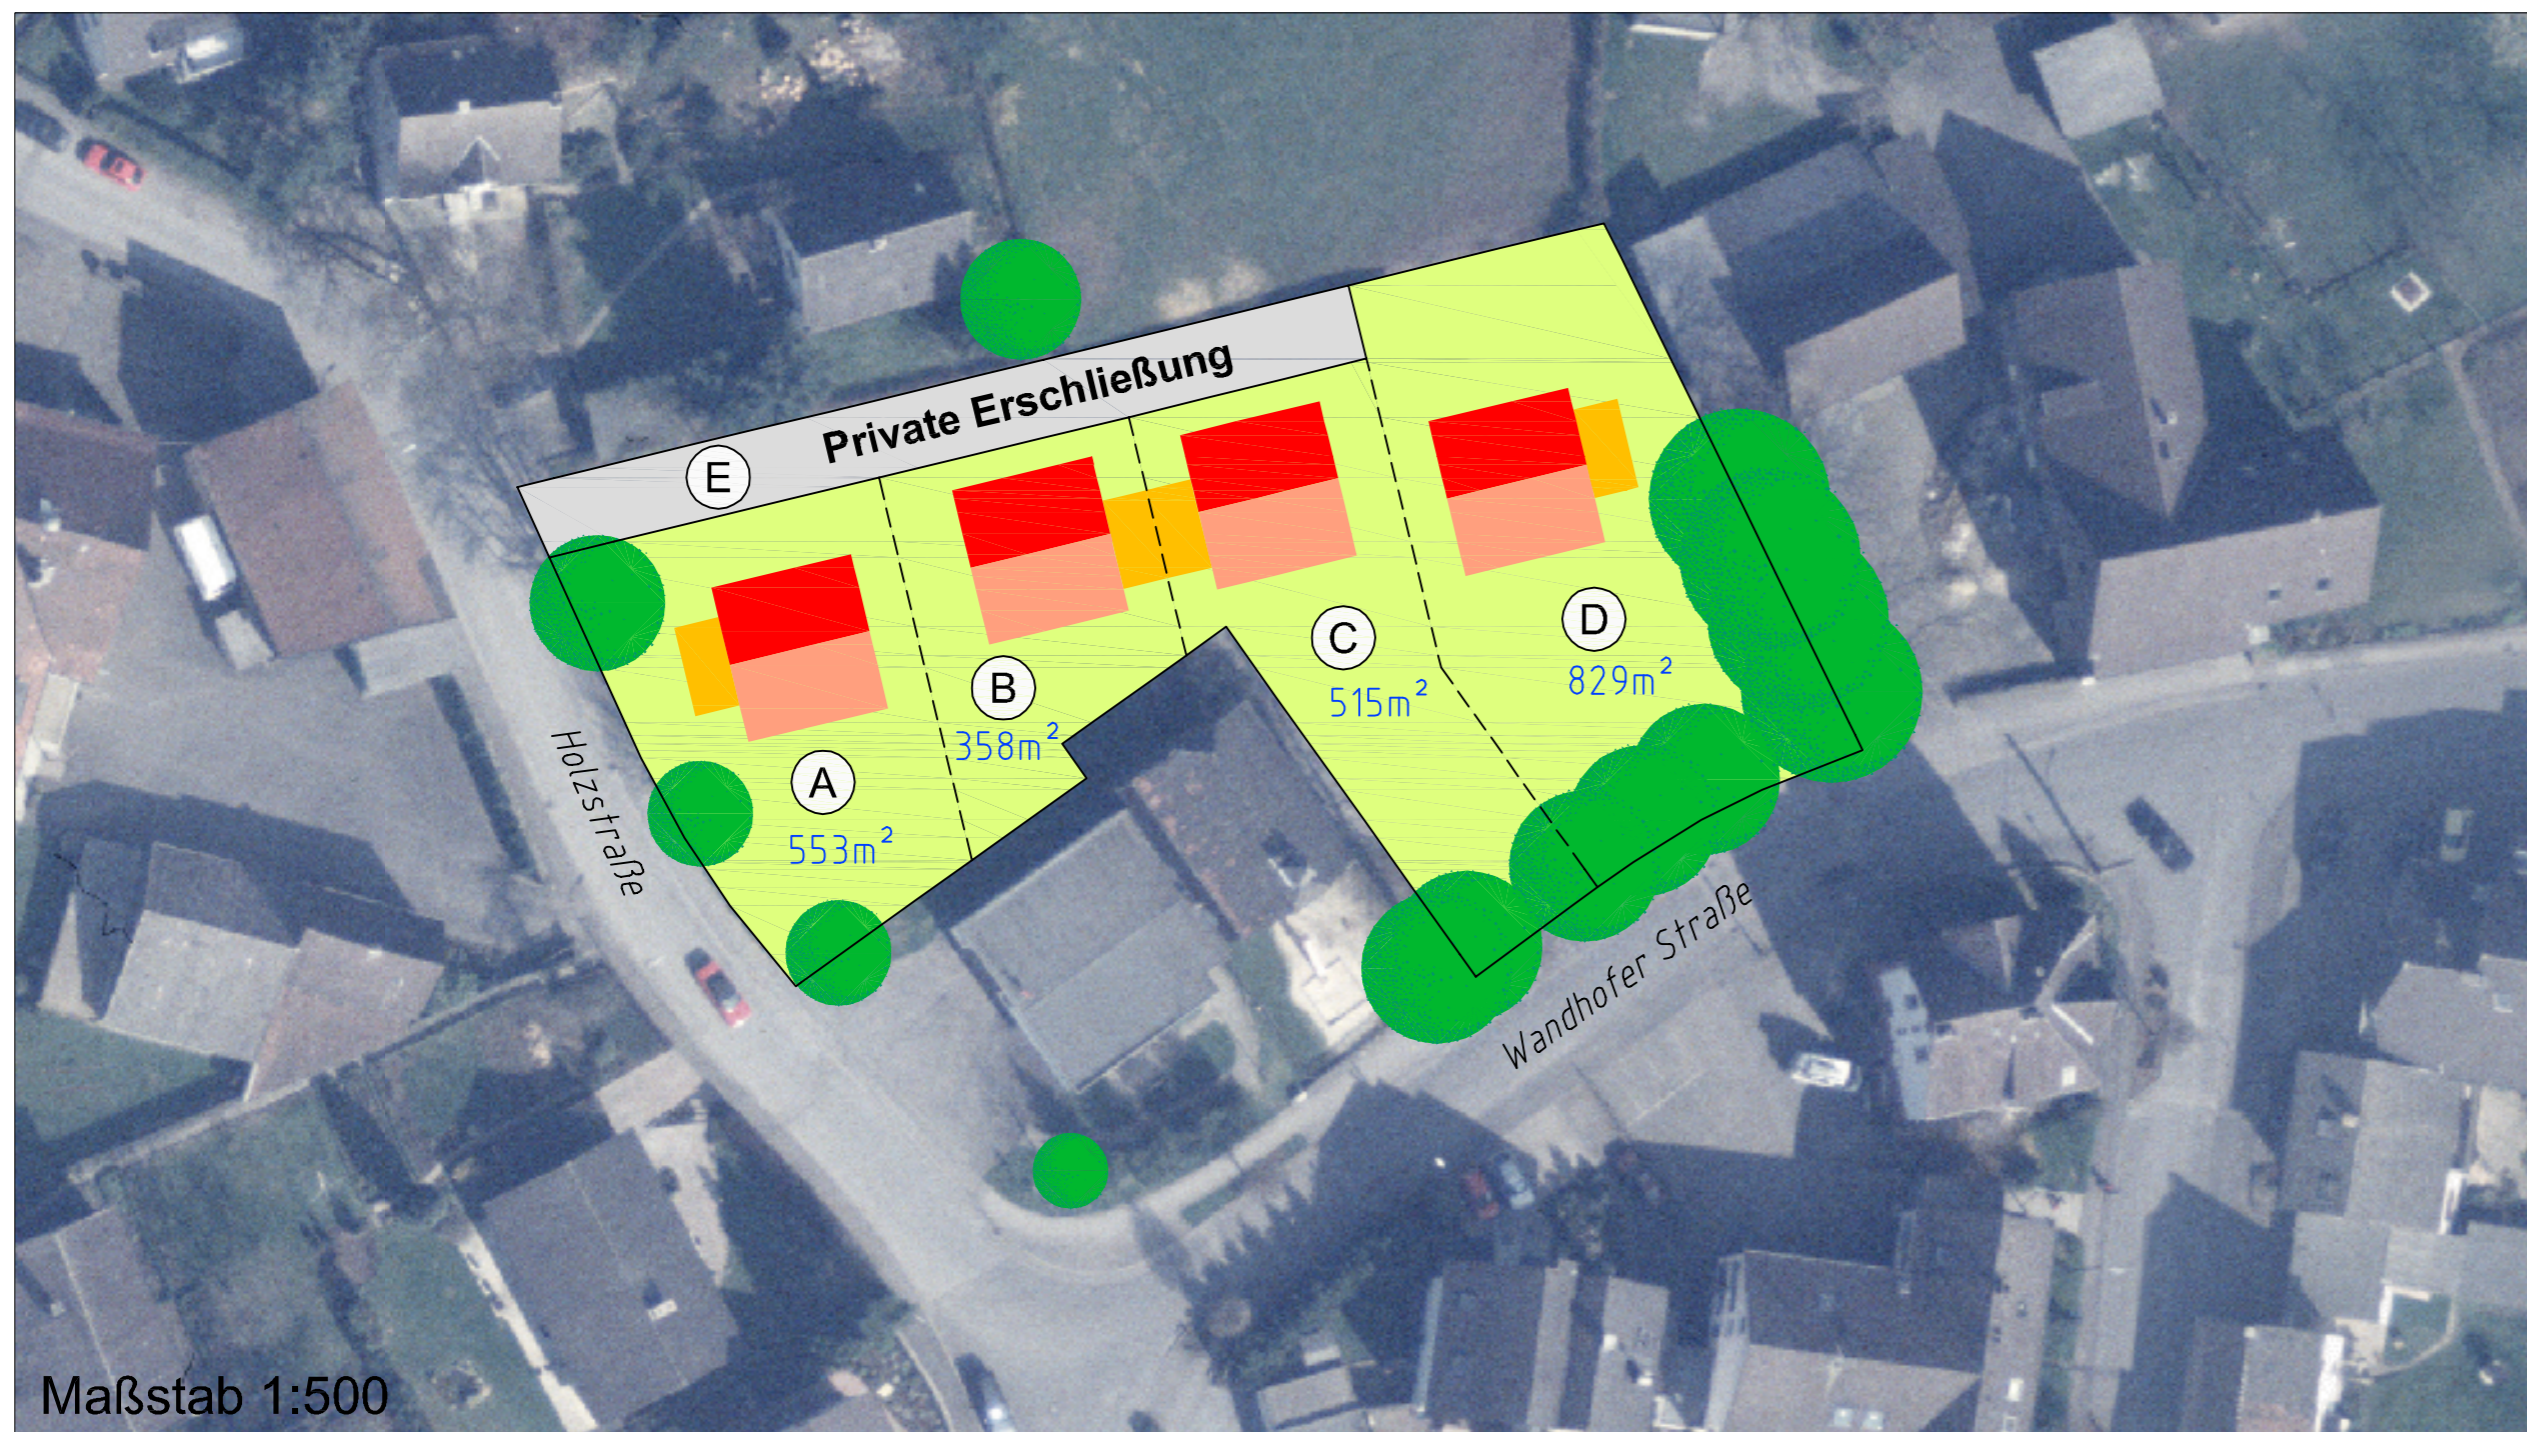

Verkauf von Baugrundstücken in Schwerte Wandhofen durch die Stadt Schwerte