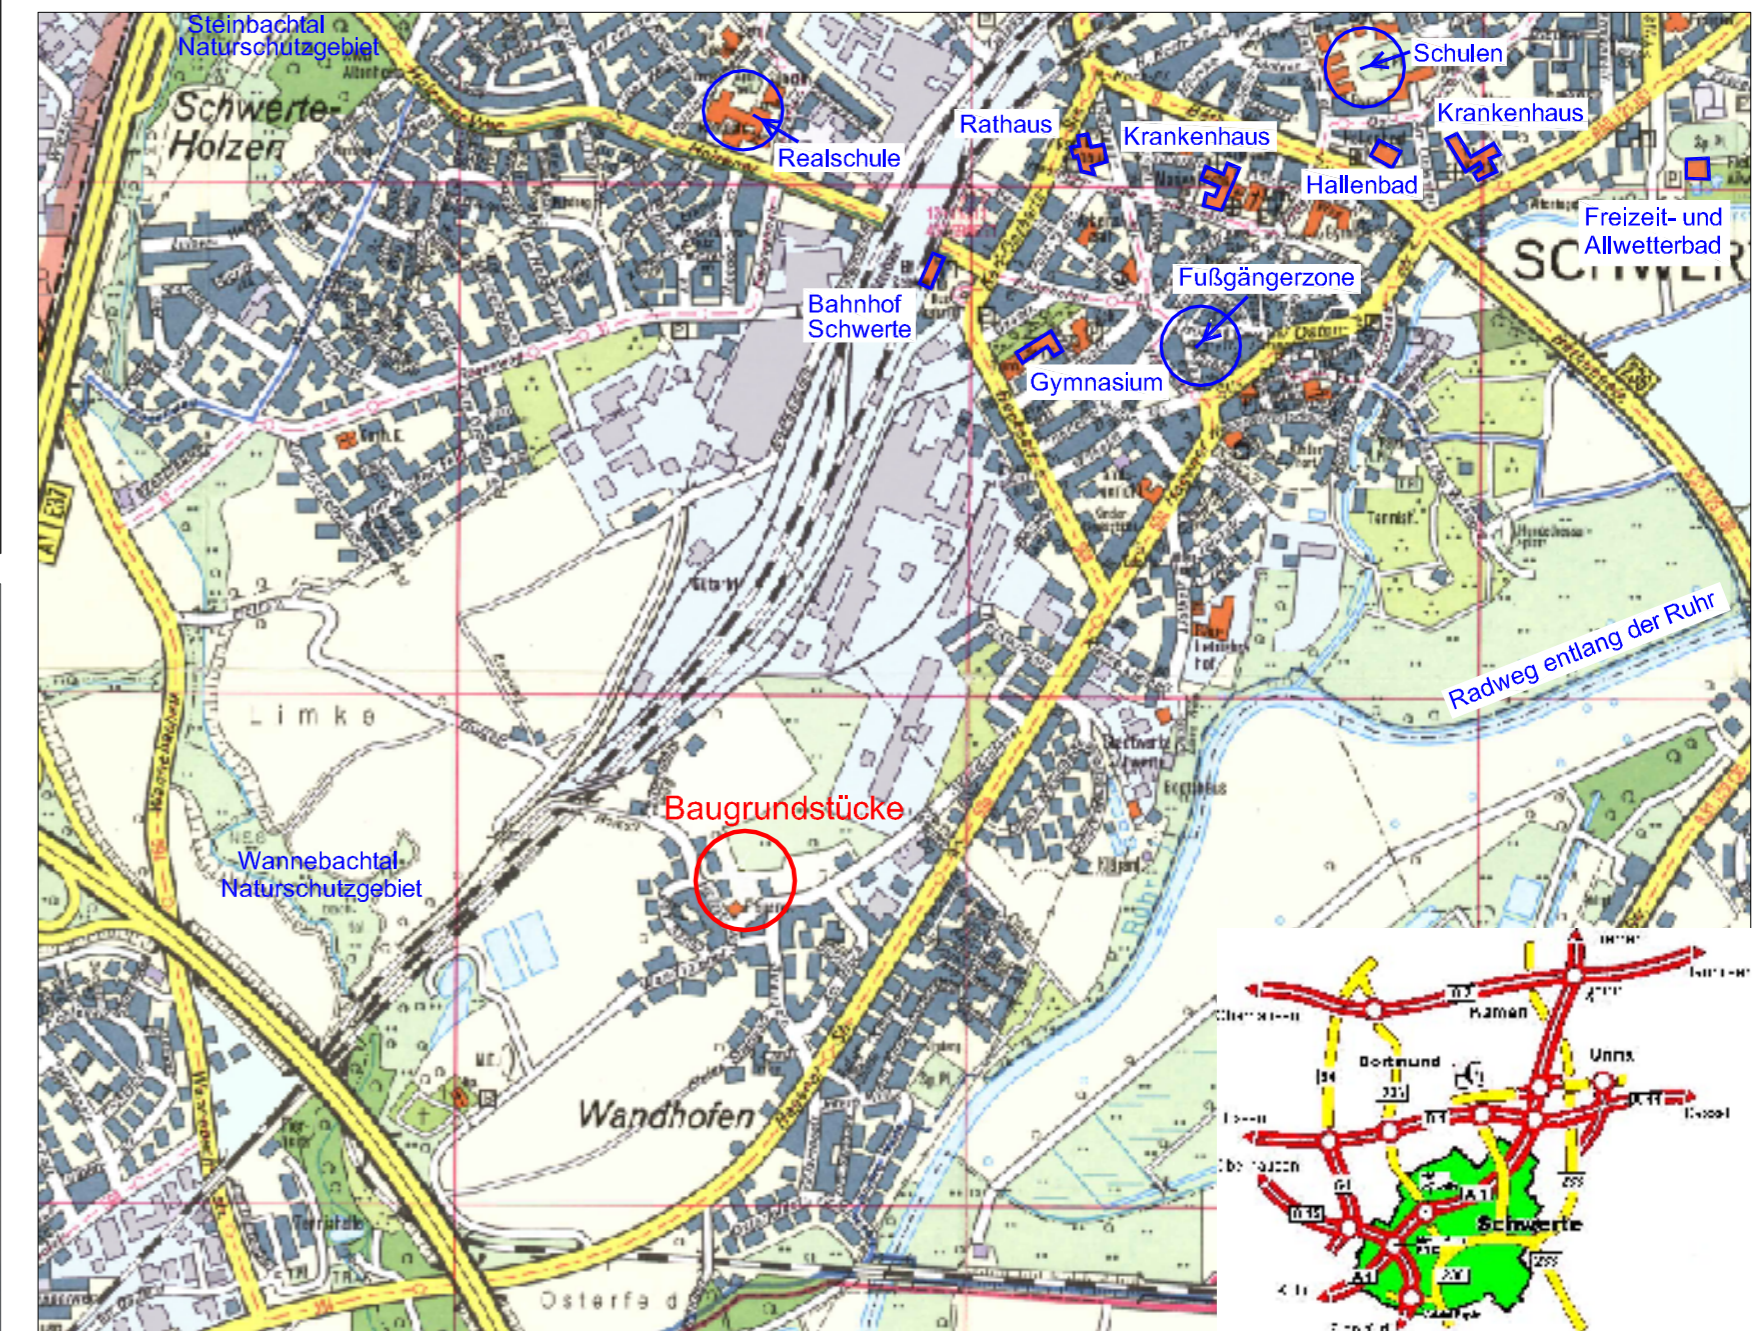

**Ludwig und Schwefer**

Ingenieurgesellschaft für  
Graphische Datenverarbeitung mbH

Feldmühlenweg 18  
59494 Soest

Tel. 02921 / 3660-0  
Fax 02921 / 3660-33

www.ls-soest.de  
post@ls-soest.de